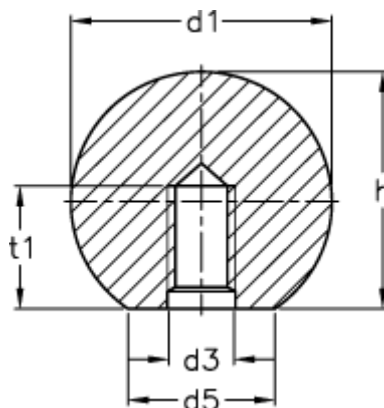

Varenummer: 201467425RT

Beskrivelse: E+G Kugleknop DIN 319-KT-25-M6-C-RT

Mål

d1	= 25
d3	= M6
d5	= 15
h	= 22.5
t1 min.	= 11.0